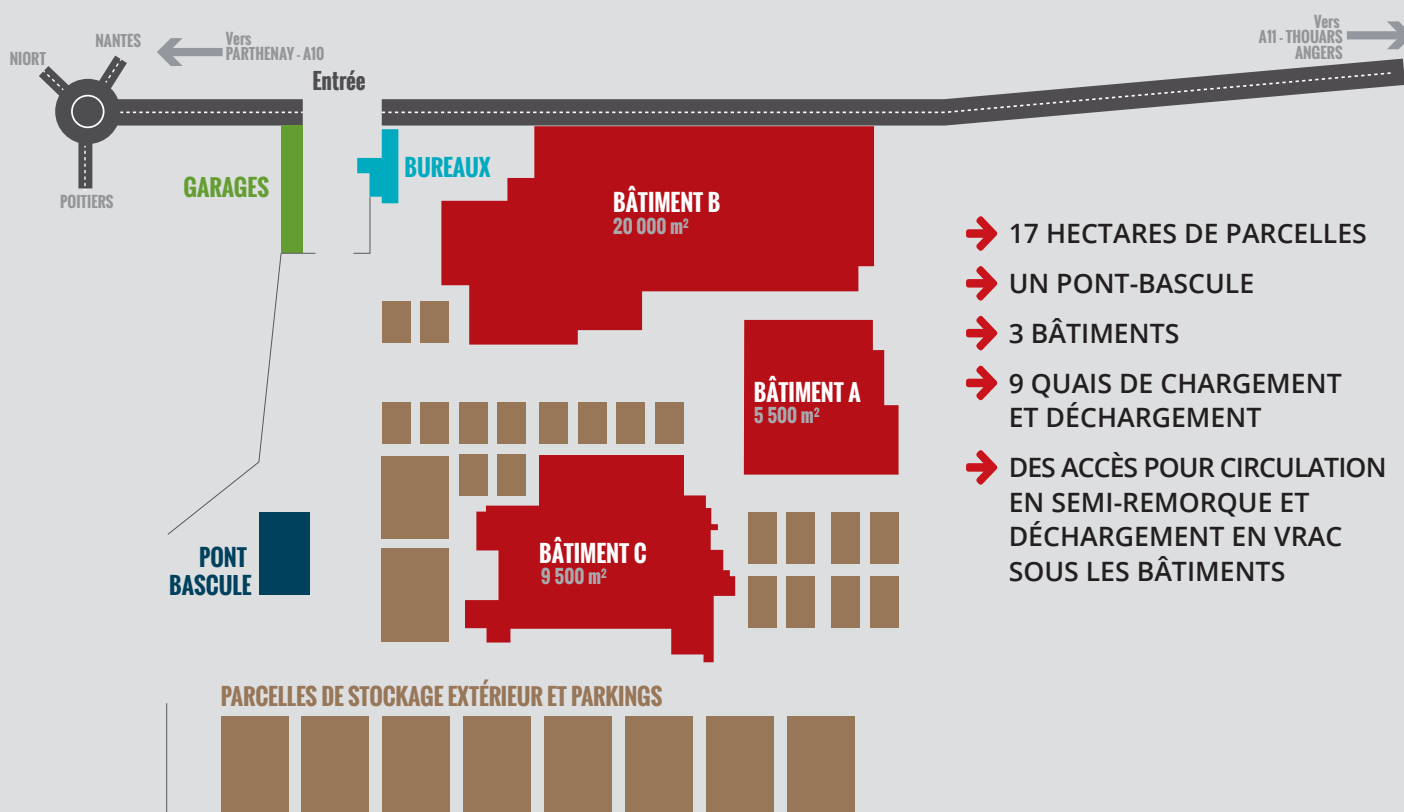

17 hectares de stockage à ciel ouvert

Sur l'ensemble de notre site à ciel ouvert, nous définissons des zones délimitées pour disposer vos marchandises, vos matériaux, vos véhicules ou vos engins. Sur une durée ponctuelle ou sur le plus long terme, vous trouverez forcément la surface de stockage dont vous avez besoin !

Nos larges espaces facilitent l'accès à l'ensemble des parcs et offrent une grande facilité de manœuvres et de circulation.