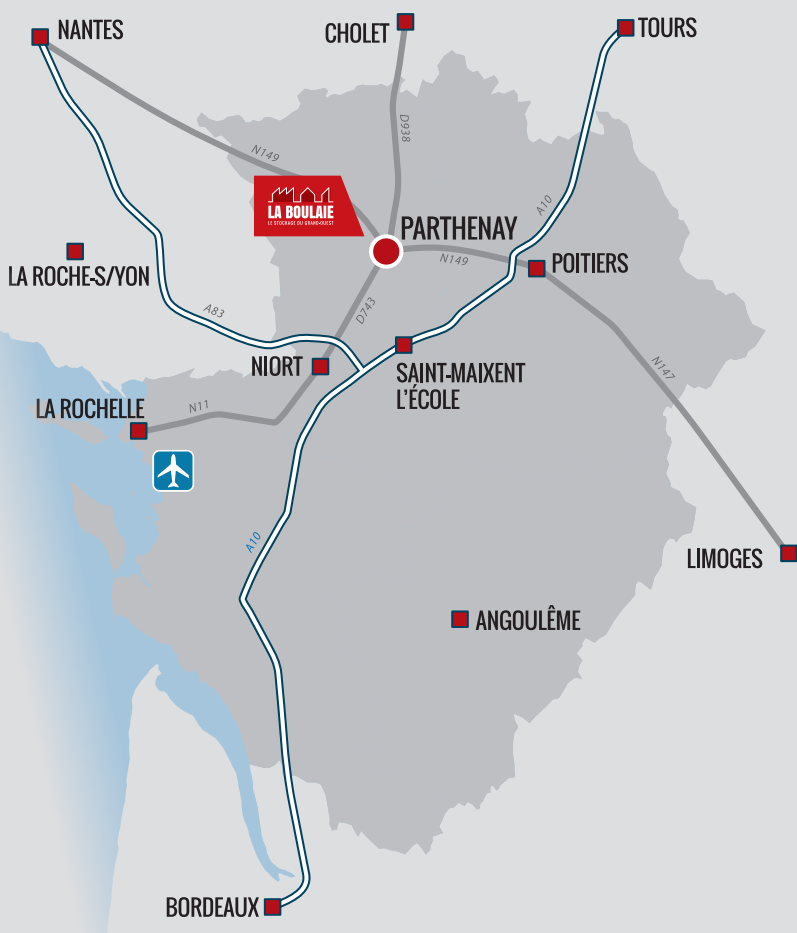

Nos larges espaces facilitent l'accès à l'ensemble des parcs et offrent une grande facilité de manœuvres et de circulation.

Un positionnement stratégique pour votre logistique !

Le site de La Boulaie est idéalement positionné au cœur du **Poitou-Charentes**, dans les Deux-Sèvres (79) pour répondre à vos problématiques de logistique. Situé aux croisements des axes **Nantes / Limoges** et **Bordeaux / Cholet**, à quelques minutes de l'autoroute, notre positionnement vous permettra de desservir plus facilement sur les régions Pays de la Loire, Poitou-Charentes, Aquitaine, Bretagne, Haute et Basse Normandie...

- LA ROCHELLE : 100km
- LA ROCHE-SUR-YON : 100km
- NANTES : 130km
- CHOLET : 75km
- POITIERS : 50km
- NIORT : 40km
- COGNAC : 120km
- LIMOGES : 170km
- BORDEAUX : 230km
- TOURS : 140km

LA BOULAIE
LE STOCKAGE DU GRAND-OUEST